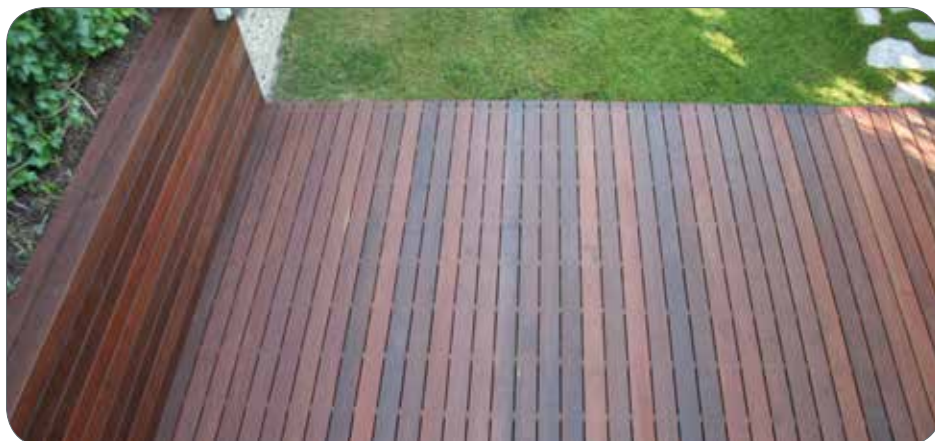

Son perfectos para ser instalados en jardines y piscinas, también en lugares exteriores de mucho tránsito, museos, estadios, etc. No resbalan, se limpian fácilmente y tienen una gran resistencia a los golpes y quemaduras producidas por colillas, etc.

Colores: gris, wengué, antracita, blanco, chocolate

Madera natural

Podemos suministrar madera natural para suelo de exterior. Consultar stock y disponibilidad.

- ✓ Ipe auténtico del mato grosso
- ✓ Iroko
- ✓ Massaranduba
- ✓ Cumaru