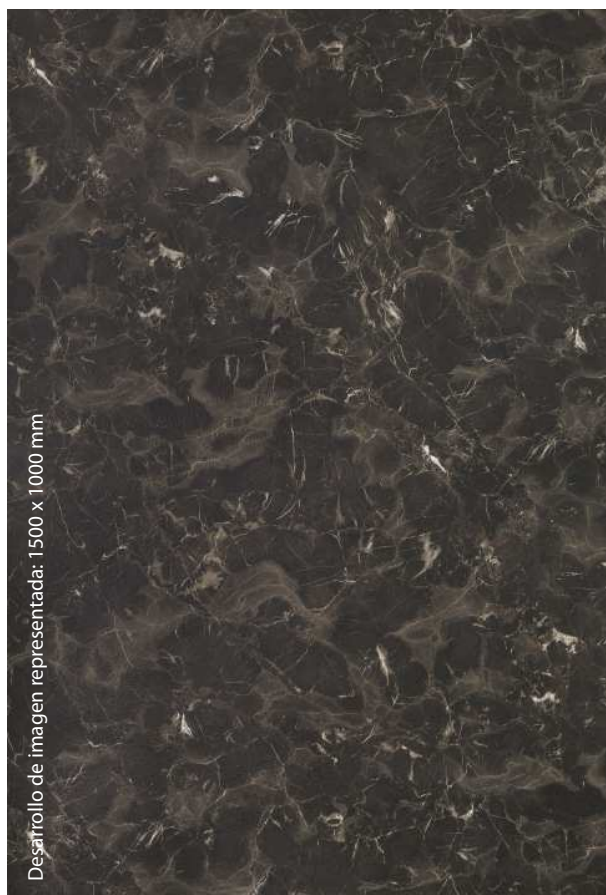

Mármoles

AVANCE
CATÁLOGO 2019
¡¡Ya disponible en stock!!

Textura profunda con diseño de mármol y ausencia de dirección de veta

Melamina 19 mm en formato 3050 x 2070 mm
HPL de 0.7 mm en formato 4200 x 1400 mm
Canto ABS de 22 x 1 mm y 55 x 1 mm