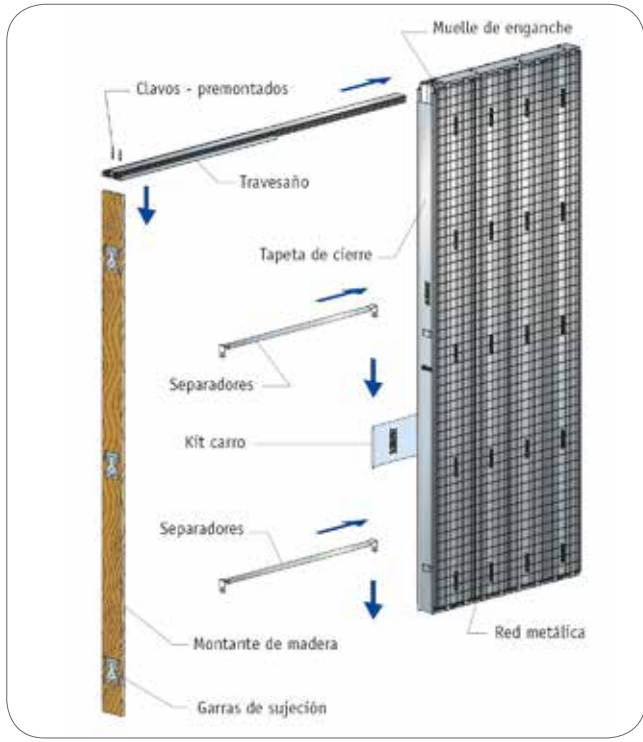

Bastidores de Corredera

bastidores de corredera

Medidas premarco para Cartón yeso

Una hoja		
Luz de paso mm L x H	Medidas de ocupación Li x Hi	Grosor de pared / Hueco interior Sp / Si
600 x 2020	1310 x 2130	95/54 - 115/69
600 x 2100	1310 x 2210	
700 x 2020	1510 x 2130	
700 x 2100	1510 x 2210	
800 x 2020	1710 x 2130	
800 x 2100	1710 x 2210	
900 x 2020	1910 x 2130	
900 x 2100	1910 x 2210	
1000 x 2020	2110 x 2130	
1000 x 2100	2110 x 2210	
1100 x 2020	2310 x 2130	115/69
1100 x 2100	2310 x 2210	
1200 x 2020	2510 x 2130	
1200 x 2100	2510 x 2210	

Dos hojas		
Luz de paso mm L x H	Medidas de ocupación Li x Hi	Grosor de pared / Hueco interior Sp / Si
1200 x 2020	2520 x 2130	95/54 - 115/69
1200 x 2100	2520 x 2210	
1400 x 2020	2920 x 2130	
1400 x 2100	2920 x 2210	
1600 x 2020	3320 x 2130	
1600 x 2100	3320 x 2210	
1800 x 2020	3720 x 2130	
1800 x 2100	3720 x 2210	
2000 x 2020	4120 x 2130	
2000 x 2100	4120 x 2210	
2200 x 2020	4520 x 2130	115/69
2200 x 2100	4520 x 2210	
2400 x 2020	4920 x 2130	
2400 x 2100	4920 x 2210	

Enfoscado

Una hoja, para paredes de enfoscado