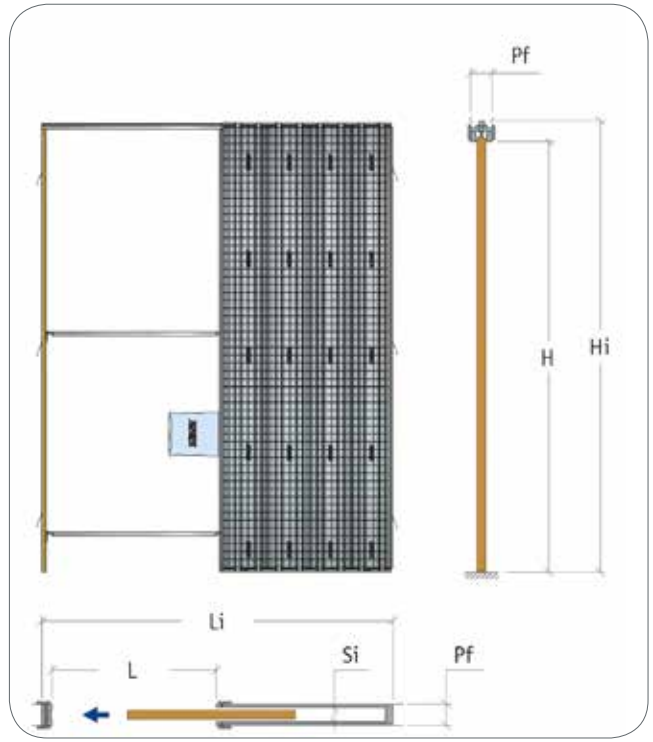

Enfoscado

Una hoja, para paredes de enfoscado