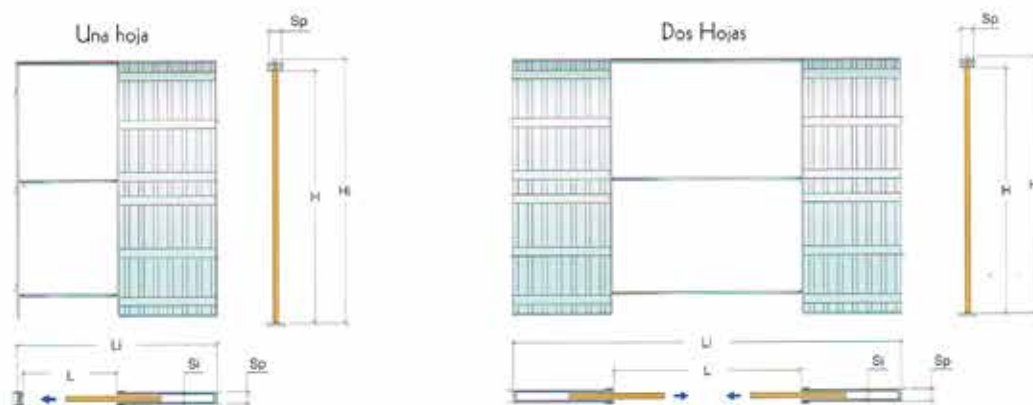

Bastidores de Corredera

bastidores de corredera

Medidas premarco para Cartón yeso

Una hoja		
Luz de paso mm L x H	Medidas de ocupación Li x Hi	Grosor de pared / Hueco interior Sp / Si
600 x 2020	1310 x 2130	95/54 - 115/69
600 x 2100	1310 x 2210	
700 x 2020	1510 x 2130	
700 x 2100	1510 x 2210	
800 x 2020	1710 x 2130	
800 x 2100	1710 x 2210	
900 x 2020	1910 x 2130	
900 x 2100	1910 x 2210	
1000 x 2020	2110 x 2130	
1000 x 2100	2110 x 2210	
1100 x 2020	2310 x 2130	115/69
1100 x 2100	2310 x 2210	
1200 x 2020	2510 x 2130	
1200 x 2100	2510 x 2210	

Dos hojas		
Luz de paso mm L x H	Medidas de ocupación Li x Hi	Grosor de pared / Hueco interior Sp / Si
1200 x 2020	2520 x 2130	95/54 - 115/69
1200 x 2100	2520 x 2210	
1400 x 2020	2920 x 2130	
1400 x 2100	2920 x 2210	
1600 x 2020	3320 x 2130	
1600 x 2100	3320 x 2210	
1800 x 2020	3720 x 2130	
1800 x 2100	3720 x 2210	
2000 x 2020	4120 x 2130	
2000 x 2100	4120 x 2210	
2200 x 2020	4520 x 2130	115/69
2200 x 2100	4520 x 2210	
2400 x 2020	4920 x 2130	
2400 x 2100	4920 x 2210	

Enfoscado

Una hoja, para paredes de enfoscado