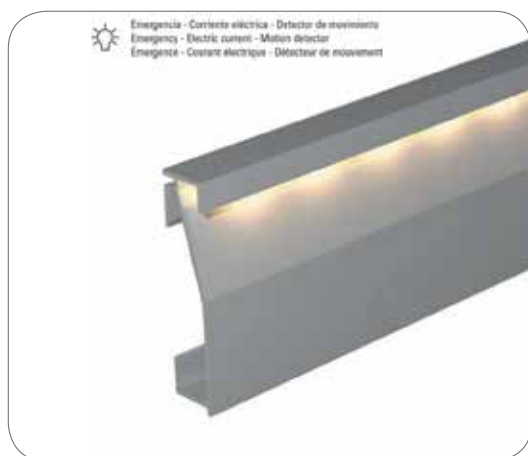

Accesorios suelos

Zócalos

Zócalo de aluminio de líneas rectas. Apropriado para inserción de tira luminosa de leds. Sistema de anclaje Blickx. Accesorios de montaje disponibles.

Ref.-8208 Longitud 280 cm: 25,95 €/ud (precio neto). LED's no incluidos

Ref.-1240 Longitud 250 cm: 16,40 €/ud (precio neto).

Cantoneras de escalera

4583
300 cm

Precio neto: 72,80 €/ud. Portes: 25 € netos (a partir de 420€ sin portes)

Felpudos de aluminio

ref E01 Basmat Atenea 33x9 mm

Textil / Textile / Textile

ref E02 Basmat Hermes 33x17 mm

Plástico / Plastic / Plastique

ref E03 Basmat Apolo 33x22 mm

Cepillos / Brushes / Brosses

Consultar precios, medidas y disponibilidad.