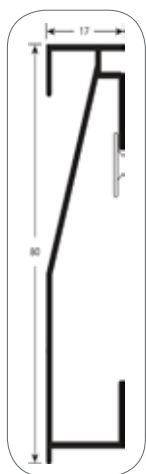

Accesorios suelos

Zócalos

Zócalo de aluminio de líneas rectas. Apropriado para inserción de tira luminosa de leds. Sistema de anclaje Blickx. Accesorios de montaje disponibles.

Ref.-8208 Longitud 280 cm: 25,95 €/ud (precio neto). LED's no incluidos

Ref.-1240 Longitud 250 cm: 16,40 €/ud (precio neto).

Cantoneras de escalera

4583
300 cm

Precio neto: 72,80 €/ud. Portes: 25 € netos (a partir de 420€ sin portes)

Felpudos de aluminio

ref E01 Basmat Atenea 33x9 mm

Textil / Textile / Textile

ref E02 Basmat Hermes 33x17 mm

Plástico / Plastic / Plastique

ref E03 Basmat Apolo 33x22 mm

Cepillos / Brushes / Brosses

Consultar precios, medidas y disponibilidad.