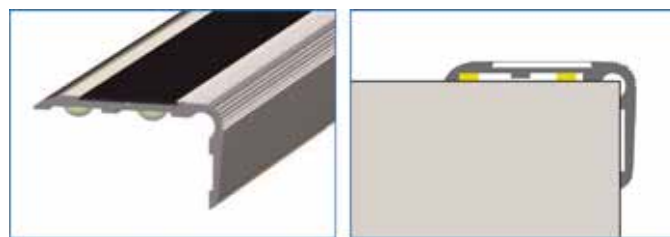

Accesorios suelos

Zócalos

Zócalo de aluminio de líneas rectas. Apropriado para inserción de tira luminosa de leds. Sistema de anclaje Blickx. Accesorios de montaje disponibles.

Ref.-8208 Longitud 280 cm: 25,95 €/ud (precio neto). LED's no incluidos

Ref.-1240 Longitud 250 cm: 16,40 €/ud (precio neto).

Cantoneras de escalera

4583
300 cm

Precio neto: 72,80 €/ud. Portes: 25 € netos (a partir de 420€ sin portes)

Felpudos de aluminio

ref E01 Basmat Atenea 33x9 mm