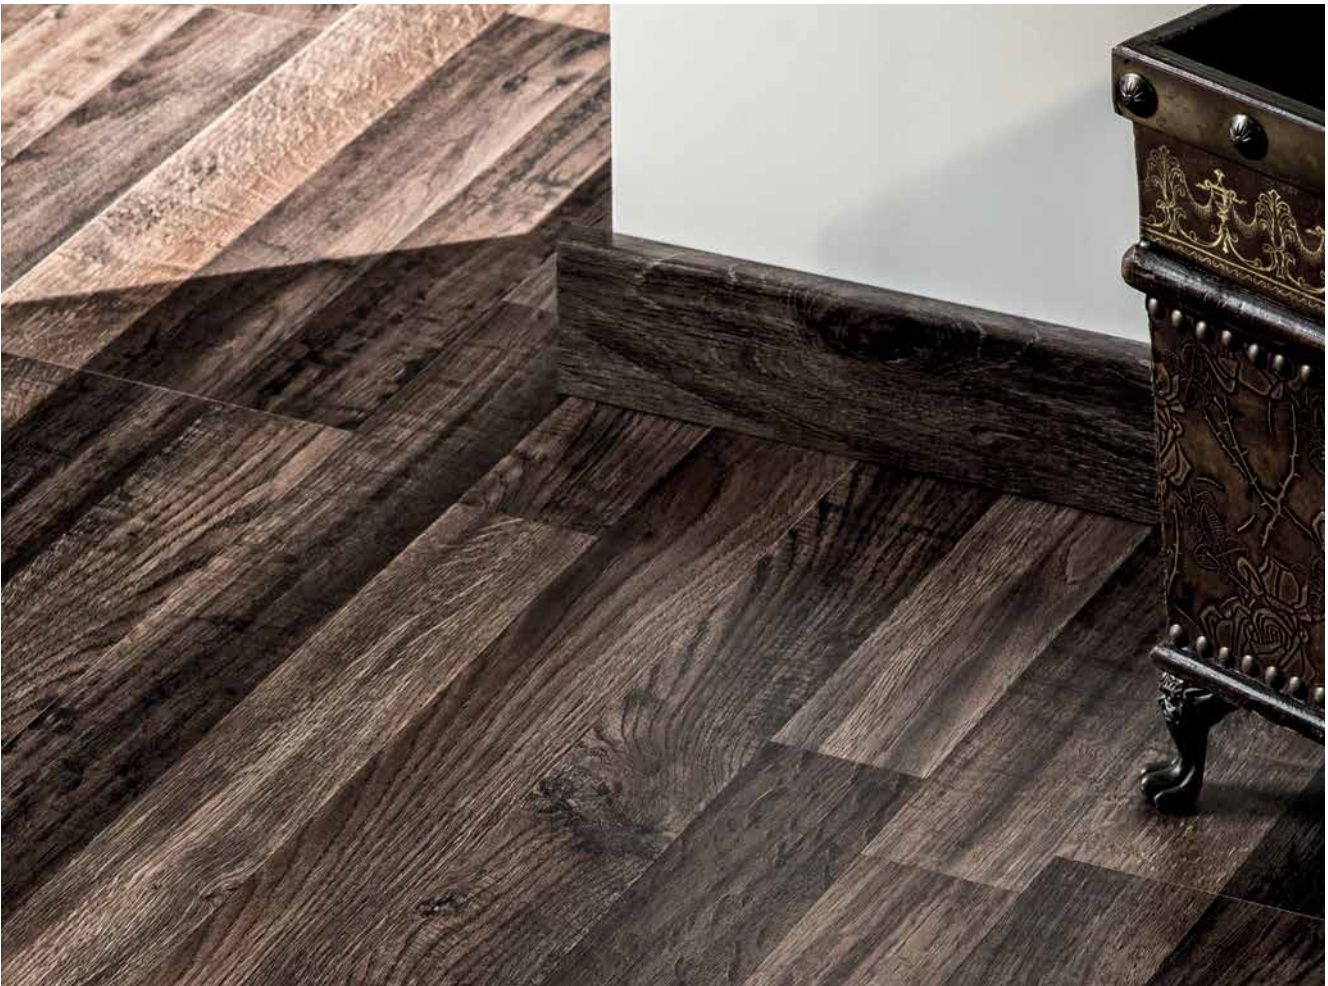

Accesorios suelos

Zócalos

Zócalo de aluminio de líneas rectas. Apropriado para inserción de tira luminosa de leds. Sistema de anclaje Blickx. Accesorios de montaje disponibles.

Ref.-8208 Longitud 280 cm: 25,95 €/ud (precio neto). LED's no incluidos