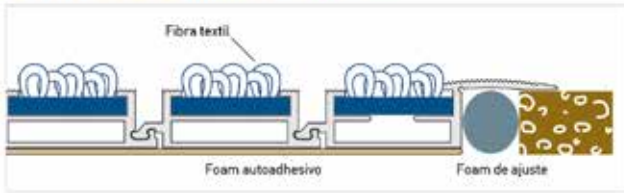

Accesorios suelos

Zócalos

Zócalo de aluminio de líneas rectas. Apropriado para inserción de tira luminosa de leds. Sistema de anclaje Blickx. Accesorios de montaje disponibles.

Ref.-8208 Longitud 280 cm: 25,95 €/ud (precio neto). LED's no incluidos

Ref.-1240 Longitud 250 cm: 16,40 €/ud (precio neto).

Cantoneras de escalera

4583
300 cm

Precio neto: 72,80 €/ud. Portes: 25 € netos (a partir de 420€ sin portes)

Felpudos de aluminio

ref E01 Basmat Atenea 33x9 mm

Textil / Textile / Textile

ref E02 Basmat Hermes 33x17 mm

Plástico / Plastic / Plastique

ref E03 Basmat Apolo 33x22 mm

Cepillos / Brushes / Brosses

Consultar precios, medidas y disponibilidad.