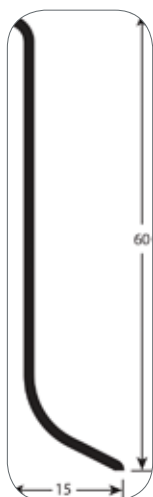

Accesorios suelos

Zócalos

Zócalo de aluminio de líneas rectas. Apropriado para inserción de tira luminosa de leds. Sistema de anclaje Blickx. Accesorios de montaje disponibles.

Ref.-8208 Longitud 280 cm: 25,95 €/ud (precio neto). LED's no incluidos

Ref.-1240 Longitud 250 cm: 16,40 €/ud (precio neto).

Cantoneras de escalera

4583
300 cm

Precio neto: 72,80 €/ud. Portes: 25 € netos (a partir de 420€ sin portes)

Felpudos de aluminio

ref E01 Basmat Atenea 33x9 mm

Textil / Textile / Textile

ref E02 Basmat Hermes 33x17 mm

Plástico / Plastic / Plastique

ref E03 Basmat Apolo 33x22 mm

Cepillos / Brushes / Brosses

Consultar precios, medidas y disponibilidad.