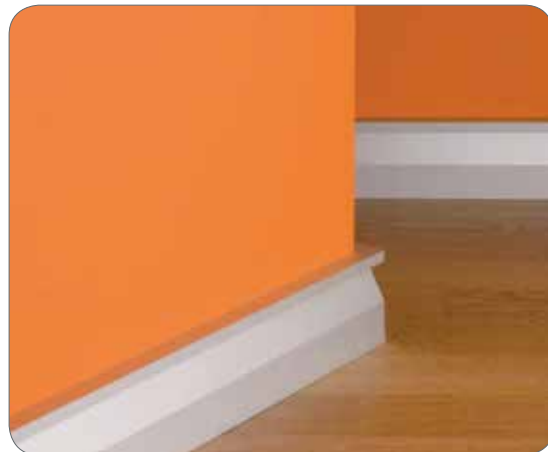

Accesorios suelos

Zócalos

Zócalo de aluminio de líneas rectas. Apropriado para inserción de tira luminosa de leds. Sistema de anclaje Blickx. Accesorios de montaje disponibles.

Ref.-8208 Longitud 280 cm: 25,95 €/ud (precio neto). LED's no incluidos