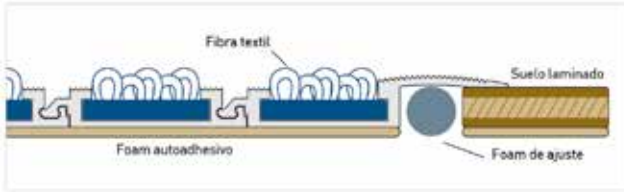

Accesorios suelos

Zócalos

Zócalo de aluminio de líneas rectas. Apropriado para inserción de tira luminosa de leds. Sistema de anclaje Blickx. Accesorios de montaje disponibles.

Ref.-8208 Longitud 280 cm: 25,95 €/ud (precio neto). LED's no incluidos

Ref.-1240 Longitud 250 cm: 16,40 €/ud (precio neto).

Cantoneras de escalera

4583
300 cm

Precio neto: 72,80 €/ud. Portes: 25 € netos (a partir de 420€ sin portes)

Felpudos de aluminio

ref E01 Basmat Atenea 33x9 mm

Textil / Textile / Textile

ref E02 Basmat Hermes 33x17 mm

Plástico / Plastic / Plastique

ref E03 Basmat Apolo 33x22 mm

Cepillos / Brushes / Brosses

Consultar precios, medidas y disponibilidad.