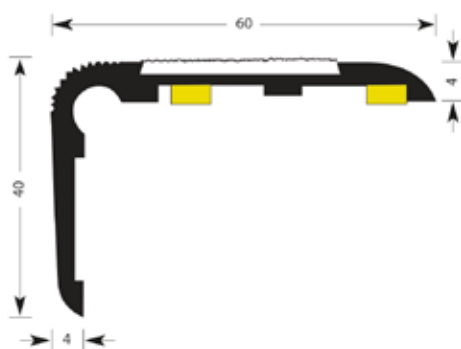

Accesorios suelos

Zócalos

Zócalo de aluminio de líneas rectas. Apropriado para inserción de tira luminosa de leds. Sistema de anclaje Blickx. Accesorios de montaje disponibles.

Ref.-8208 Longitud 280 cm: 25,95 €/ud (precio neto). LED's no incluidos

Ref.-1240 Longitud 250 cm: 16,40 €/ud (precio neto).

Cantoneras de escalera

4583
300 cm

Precio neto: 72,80 €/ud. Portes: 25 € netos (a partir de 420€ sin portes)

Felpudos de aluminio

ref E01 Basmat Atenea 33x9 mm

Textil / Textile / Textile

ref E02 Basmat Hermes 33x17 mm

Plástico / Plastic / Plastique

ref E03 Basmat Apolo 33x22 mm

Cepillos / Brushes / Brosses

Consultar precios, medidas y disponibilidad.